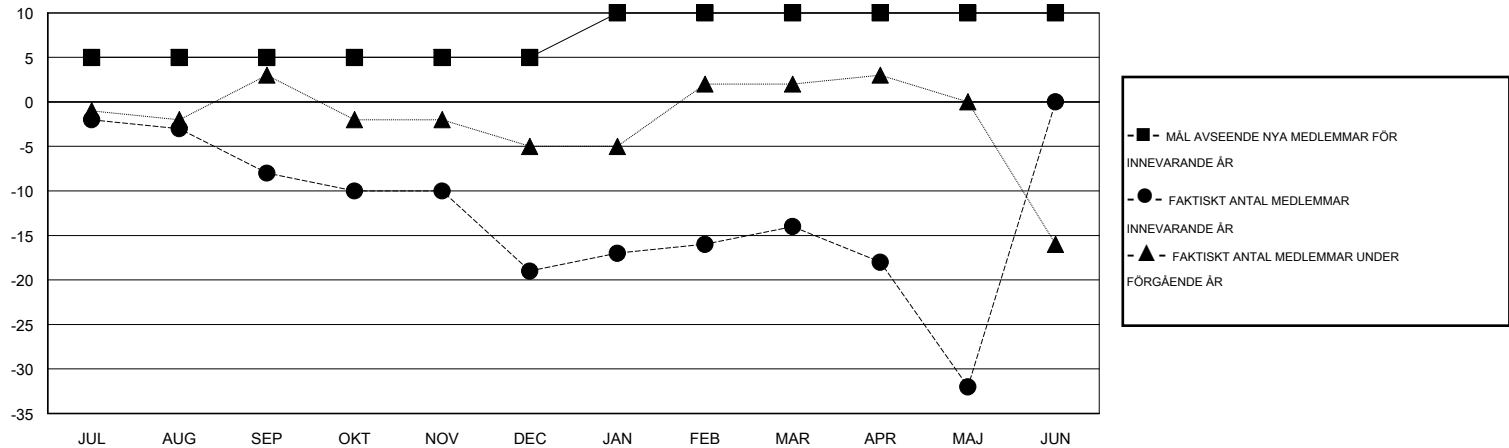

MONTHLY MEMBERSHIP PROGRESS REPORT

District 101 N

Results as of: 5/31/2016

GMT: Kenneth Persson

OMRÅDE SWEDEN

GMT KO 4

Klubbar					Medlemmar				
RESULTAT FÖR 2015-2016					RESULTAT FÖR 2015-2016				
KVARTAL	MÅL AVSEENDE NYA KLUBBAR	NYA KLUBBAR	AVFÖRDA KLUBBAR	NETTOTILLVÄXT/MINSKNING	KVARTAL	MÅL AVSEENDE NYA MEDLEMMAR	CHARTER OCH TILLAGDA NYA MEDLEMMAR	AVFÖRDA MEDLEMMAR	NETTOTILLVÄXT/MINSKNING
JUL/AUG/SEP	0	0	0	0	JUL/AUG/SEP	5	3	11	-8
OKT/NOV/DEC	0	0	0	0	OKT/NOV/DEC	0	12	23	-11
JAN/FEB/MAR	0	0	0	0	JAN/FEB/MAR	5	10	5	5
APR/MAJ/JUN	0	0	0	0	APR/MAJ/JUN	0	5	23	-18

MÅL OCH FAKTISKT ANTAL NYA KLUBBAR

MÅL OCH FAKTISKT ANTAL MEDLEMMAR

NEDLAGDA KLUBBAR: 0	17 CLUBS OF 31 TOG UPP EN ELLER FLER NYA MEDLEMMAR	KÖNSFÖRDELNING
		MAN 480 (72.18%)
		KVINNA 185 (27.82%)
AVFÖRDA MEDLEMMAR	KLICKA HÄR FÖR INFORMATION OM STATUS	FAMILJEMEDLEMMAR 34
AVLIDNA 9		HUVUDMAN I HUSHÄLLET 17
NEDLAGD KLUBB 0		INGEN HUVUDMAN I HUSHÄLLET 17
ÖVRIGA 53		
TOTAL 62		