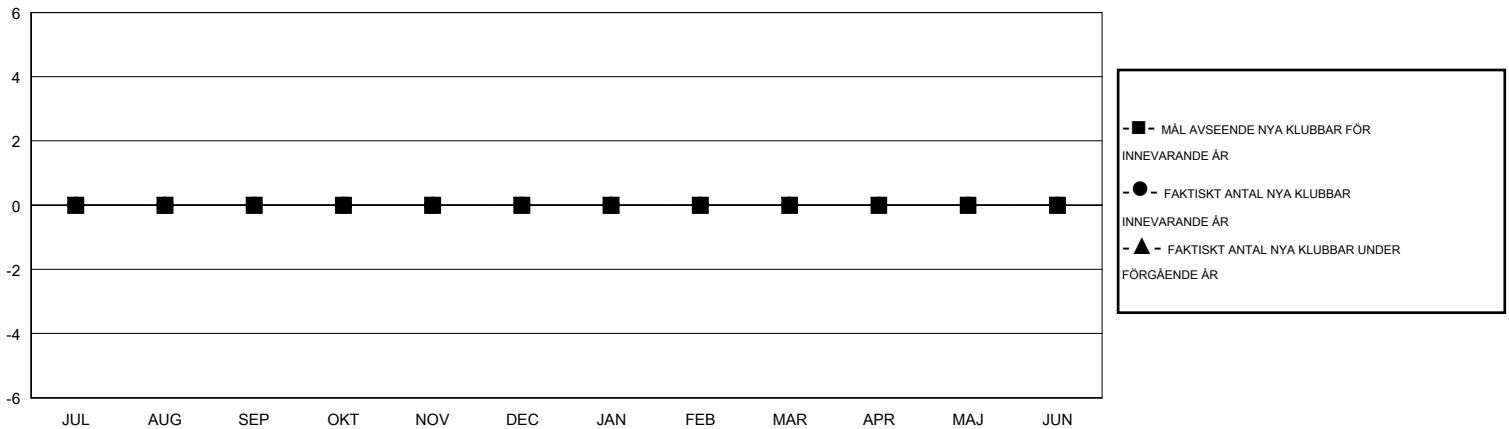

MONTHLY MEMBERSHIP PROGRESS REPORT

District 101 N

Results as of: 5/31/2016

GMT: Kenneth Persson

OMRÅDE SWEDEN

GMT KO 4

Klubbar					Medlemmar				
RESULTAT FÖR 2015-2016					RESULTAT FÖR 2015-2016				
KVARTAL	MÅL AVSEENDE NYA KLUBBAR	NYA KLUBBAR	AVFÖRDA KLUBBAR	NETTOTILLVÄXT/MINSKNING	KVARTAL	MÅL AVSEENDE NYA MEDLEMMAR	CHARTER OCH TILLAGDA NYA MEDLEMMAR	AVFÖRDA MEDLEMMAR	NETTOTILLVÄXT/MINSKNING
JUL/AUG/SEP	0	0	0	0	JUL/AUG/SEP	5	3	11	-8
OKT/NOV/DEC	0	0	0	0	OKT/NOV/DEC	0	12	23	-11
JAN/FEB/MAR	0	0	0	0	JAN/FEB/MAR	5	10	5	5
APR/MAJ/JUN	0	0	0	0	APR/MAJ/JUN	0	5	23	-18

MÅL OCH FAKTISKT ANTAL NYA KLUBBAR

MÅL OCH FAKTISKT ANTAL MEDLEMMAR

NEDLAGDA KLUBBAR: 0	17 CLUBS OF 31 TOG UPP EN ELLER FLER NYA MEDLEMMAR	KÖNSFÖRDELNING
		MAN 480 (72.18%)
		KVINNA 185 (27.82%)
AVFÖRDA MEDLEMMAR	KLICKA HÄR FÖR INFORMATION OM STATUS	FAMILJEMEDLEMMAR 34
AVLIDNA 9		HUVUDMAN I HUSHÄLLET 17
NEDLAGD KLUBB 0		INGEN HUVUDMAN I HUSHÄLLET 17
ÖVRIGA 53		
TOTAL 62		